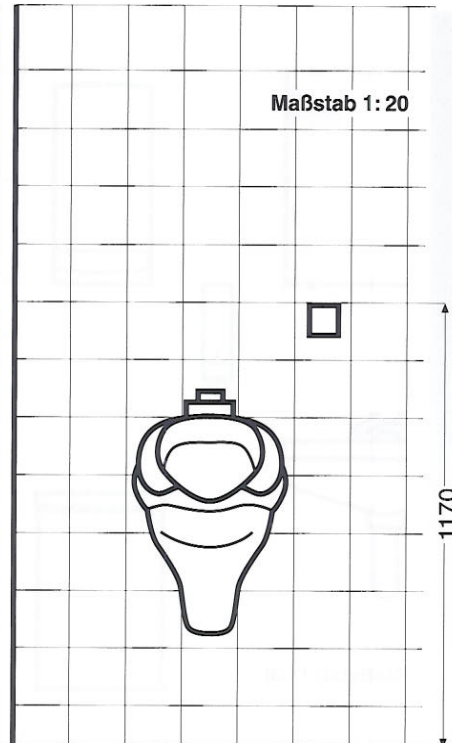

Accessoires für Kabine und Waschraum in Edelstahl, alle Sichtflächen matt gebürstet. Aschenbecher und Toilettenbürste designtgleich.

## Aschenbecher und Toilettenbürste Edelstahl

Toilettenbürste Edelstahl  
Aschenbecher Edelstahl

CWS Typ 726  
CWS Typ 727

### Textvorschlag für Ausschreibungen:

... Stück Aschenbecher mit klappbarer Abdeckung und innenliegendem entnehmbarem Aschebehälter. Alle Teile in Edelstahl, Sichtflächen matt gebürstet. Komplett einschließlich Befestigungsmaterial, liefern und montieren. Fabrikat CWS, Typ 727

... Stück Toilettenbürsten mit auswechselbarem schwarzen Bürstenkopf. Bürstengriff, Behälter und Tropfschale Edelstahl, Sichtflächen matt gebürstet. Komplett einschließlich Adapter zur Wandmontage und Befestigungsmaterial, liefern und montieren. Fabrikat CWS, Typ 726